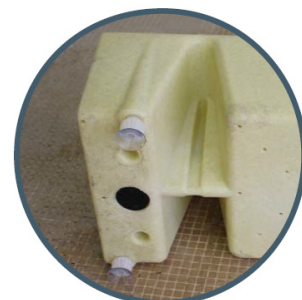

Caractéristiques

Le step LMP est adapté à l'aquagym mais peut aussi s'adapter à tous vos projets d'animation ou pédagogique dans sa version domin'eau. Vous pourrez relever le fond d'un bassin et faire une estrade. Vous pourrez faire des marches d'escaliers

DIMENSIONS

60 x 30 cm
Hauteur 20 cm

Version Domin'eau

Version STEP

Photos non contractuelles

Z.I. de Toctoucau - 33610 CESTAS - FRANCE
Tel : (33) 05 56 68 08 31 Fax : (33) 05 56 68 08 32
www.lamaisondelapiscine.com
info@lamaisondelapiscine.com