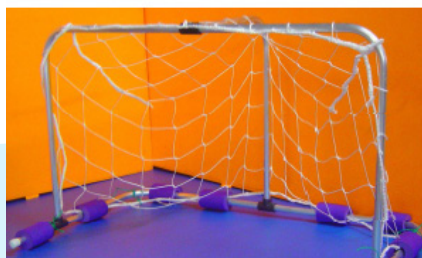

## Mini buts de Water polo

Ref : 9279

### Caractéristiques

- Mini but de water polo
- Vendu à l'unité
- Fabriqué en aluminium en nos ateliers
- Livré avec flotteurs et filet
- Dim : Long 1m – Haut 0.60m – Largeur 0.60m  
– Profondeur 0.40/0.50m