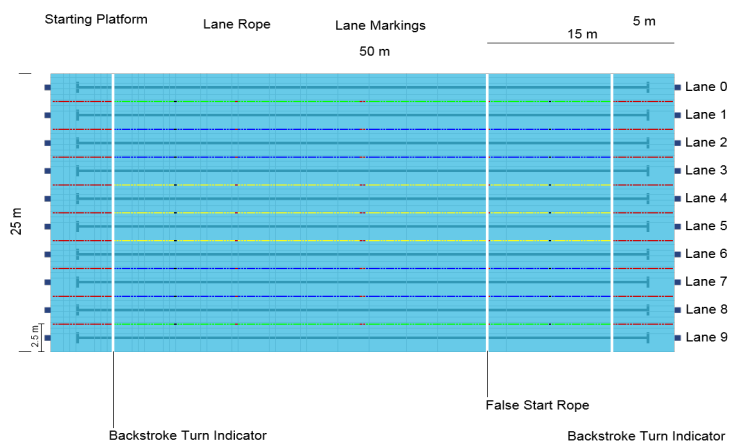

Schéma de pose des lignes, conforme à la norme FINA

Tendeur à cliquet - 50221

Z.I. de Toctoucau - 33610 CESTAS - FRANCE
Tel : (33) 05 56 68 08 31 Fax : (33) 05 56 68 08 32
www.lamaisondelapiscine.com
info@lamaisondelapiscine.com