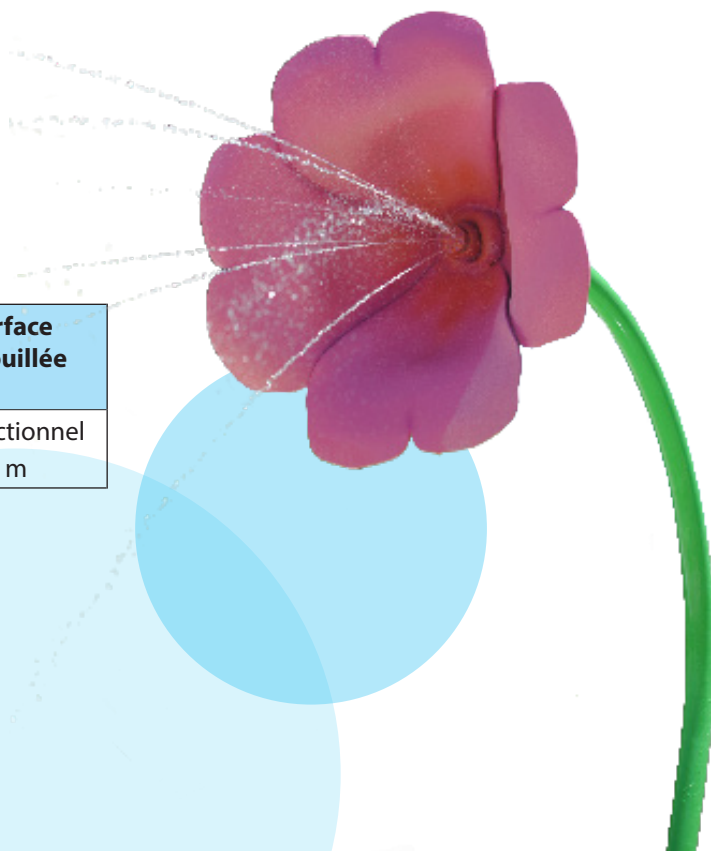

## FLEURS : Campanule

Ref : 9828

Fleur à la ligne douce et aux couleurs pastels

### Caractéristiques

Les jets rafraîchissants, la taille et la finesse de cette fleur rendront cet élément central sur vos espaces.

Nous proposons une gamme de FLEURS variée pour vous permettre d'effectuer diverses compositions.

#### • DIMENSIONS

Hauteur : 2.9 m

#### • PRESSION BAR AU PIED DU JEU

1

Ref.	Désignation	Débit d'eau m3/h au pied du jeu	Surface mouillée
9828	FLEURS : Campanule Douce !	mini : 2 maxi : 3	Directionnel 2 à 5 m

2-6 ans	6-8 ans	8-12 ans
*	*	*