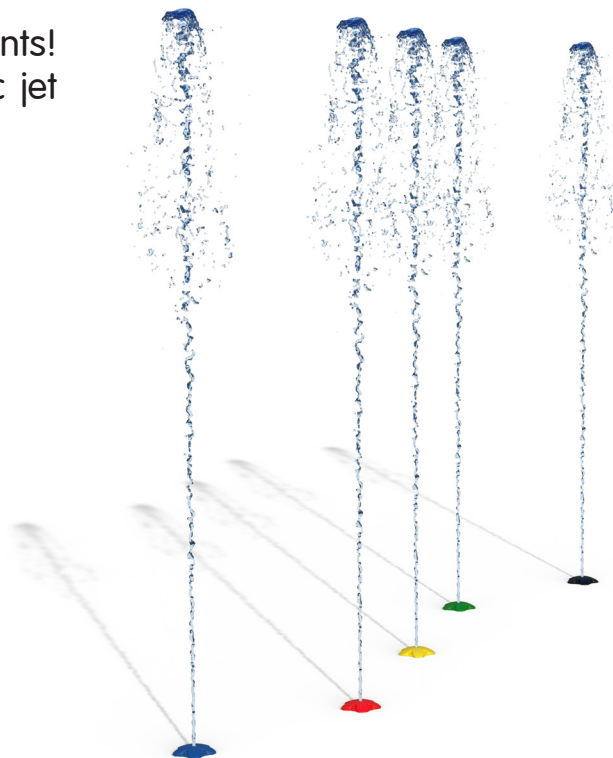

TANGO

Ref : 9920

Idéal pour créer un chemin à suivre pour les enfants!
Le TANGO est équipé de 6 buses à billes avec jet directionnel.

Caractéristiques

- MATIÈRE**

Buse : ABS injecté

Pièce à sceller : Inox 316L

- DIMENSION DE LA PIÈCE À SCELLER**

Longeur: 2 m

Largeur: 0.6m

- PRESSIION BAR AU PIED DU JEU**

0.5

- COLORIS DES BUSES AU CHOIX**

Bleu - rouge - jaune - vert - noir

Ref.	Désignation	Débit d'eau m3/h au pied du jeu	Surface mouillée	Hauteur de l'effet
9920	TANGO	min : 7 max : 12	4 x 2 m	1 à 3 m