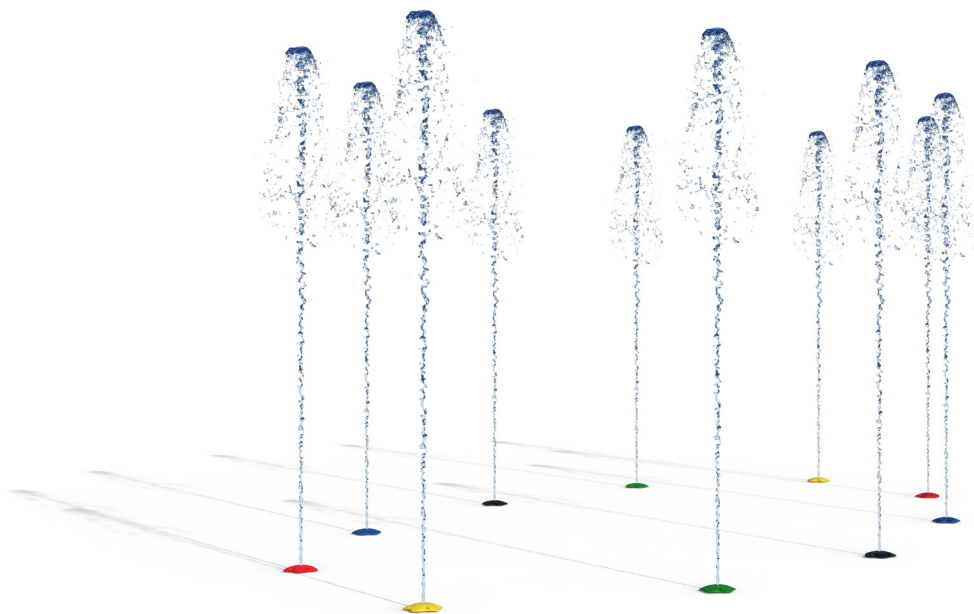

ELLIPSO

Ref : 9923

L'ELLIPSO est monté de plain-pied sur le sol et se compose d'un tube en ellipse en inox 316L équipé avec 10 buses à billes en ligne avec jet directionnel.

Caractéristiques

• **MATIÈRE**

Buse : ABS injecté

Pièce à sceller : Inox 316L

• **DIMENSION**

Diamètre : 2,5 m

• **PRESSION BAR AU PIED DU JEU**

0.5

Ref.	Désignation	Débit d'eau m3/h au pied du jeu	Surface mouillée Ø	Hauteur de l'effet
9923	ELLIPSO ludique et unique !	mini : 5 maxi : 18	Ø 6 m	1,20 m à 2 m