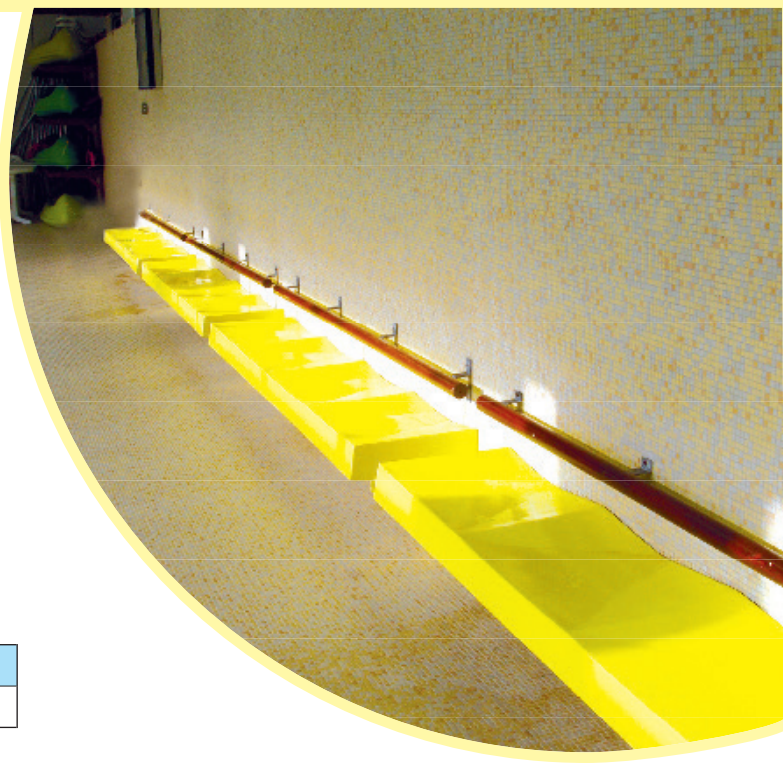

Banc polyester

Ref : 95680

Caractéristiques

- Banc en polyester, 4 assises à fixer au mur.
- 2,25 m

Ref.	Désignation
95680	Banc polyester

Z.I. de Toctoucau - 33610 CESTAS - FRANCE
Tel : (33) 05 56 68 08 31 Fax : (33) 05 56 68 08 32
www.lamaisondelapiscine.com
info@lamaisondelapiscine.com