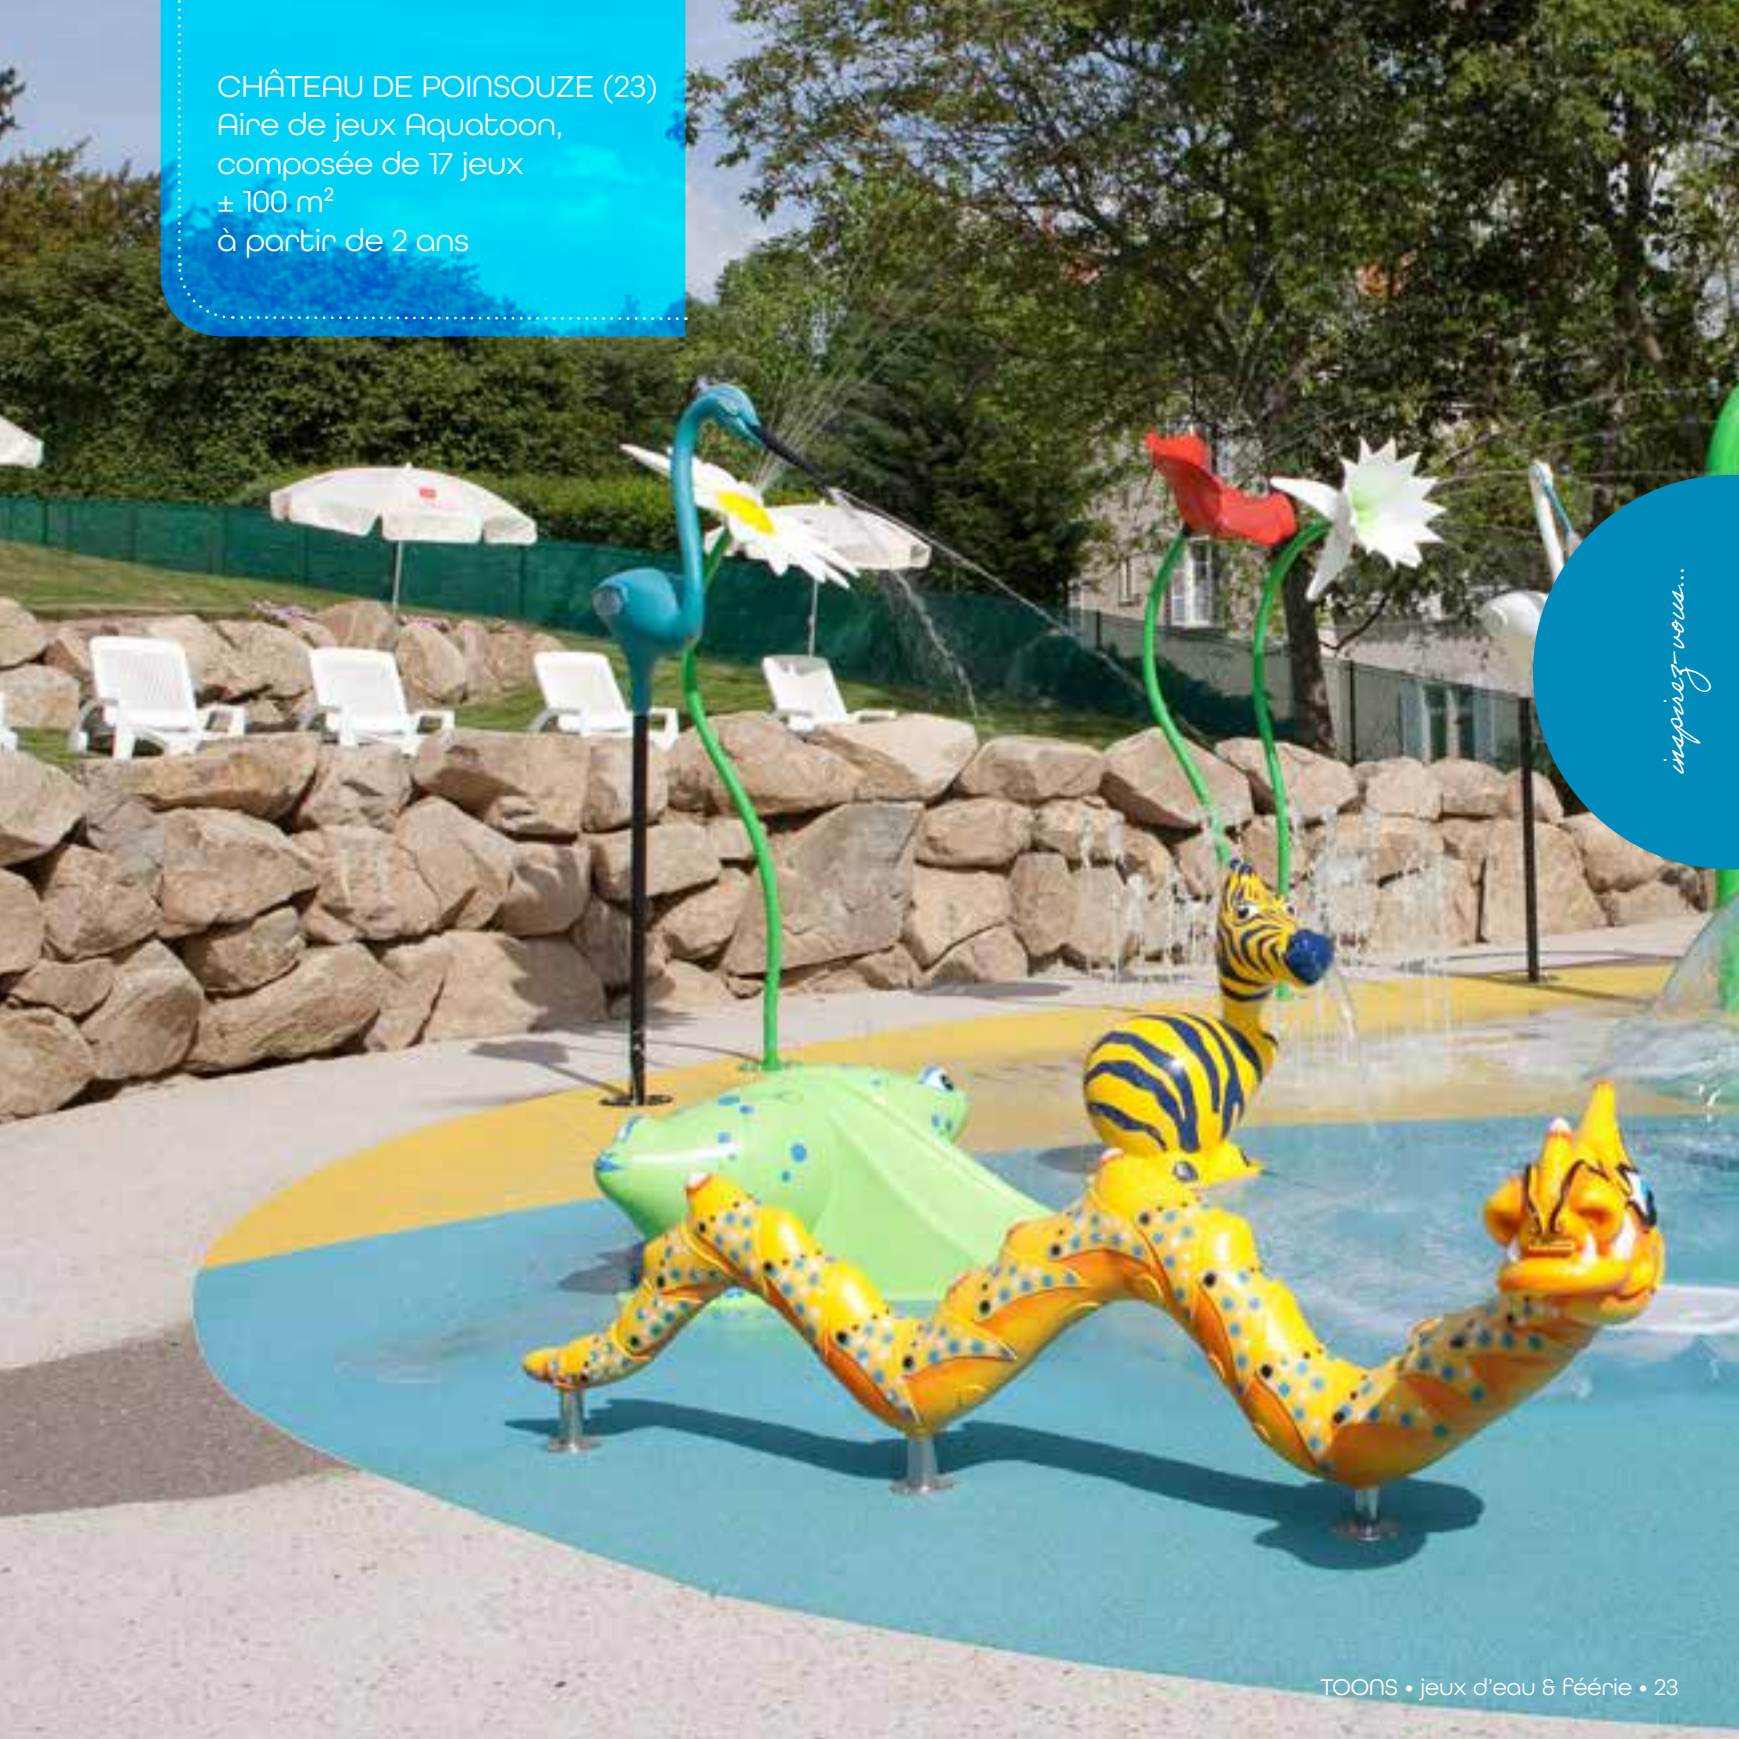

Les étapes de création de votre Aquatoon :

- ✓ Les éléments de terrassement, gros œuvre...
- ✓ Les éléments hydrauliques, dalle béton, pièces à sceller
- ✓ Solution de revêtement pour le sol
- ✓ Pose des jeux d'eau

*une implantation 3D pour valider
vos zones de jeux*

*Un plan, votre choix produits
avec ou sans thème et c'est parti !*

CHÂTEAU DE POINSOUZE (23)
Aire de jeux Aquatoon,
composée de 17 jeux
± 100 m²
à partir de 2 ans

La savane

p.46 *zèbre, hippo, flamand rose ? Un véritable zoo aquatique !*

Sous l'océan

p.44 *partez à la découverte des fonds marins et de tous ses habitants !*

la plage

L'ambiance "plage", lieu idyllique où l'on croise ballon et cerf-volant, où l'on côtoie crabe, tortue et jolis poissons...

TENDANCES

sous l'océan

Il y a des poissons, des tortues, des crabes et même des hippocampes ! Une grande aire de jeux pour petits et grands à la découverte des fonds marins, un vrai paradis sous les mers !