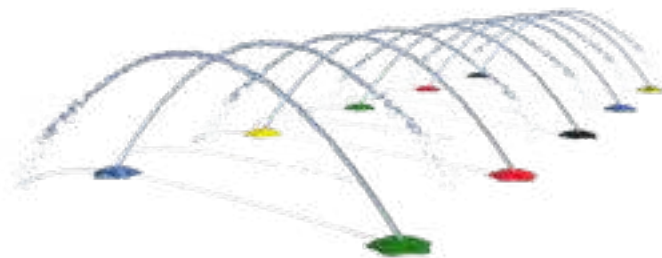

Le plus spectaculaire !