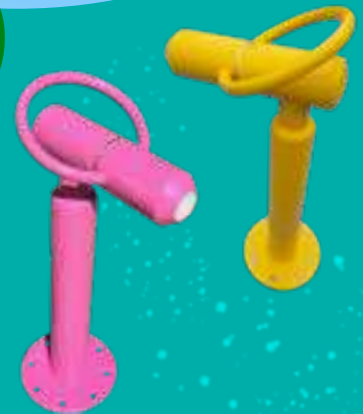

Multicascades translucide

9956 | 100 x 20 cm

Multijets

9958 | 2 x 1,7 m

Multijets translucide

9959 | 80 x Ø 20 cm

bataille ^{d'eau}

Canon