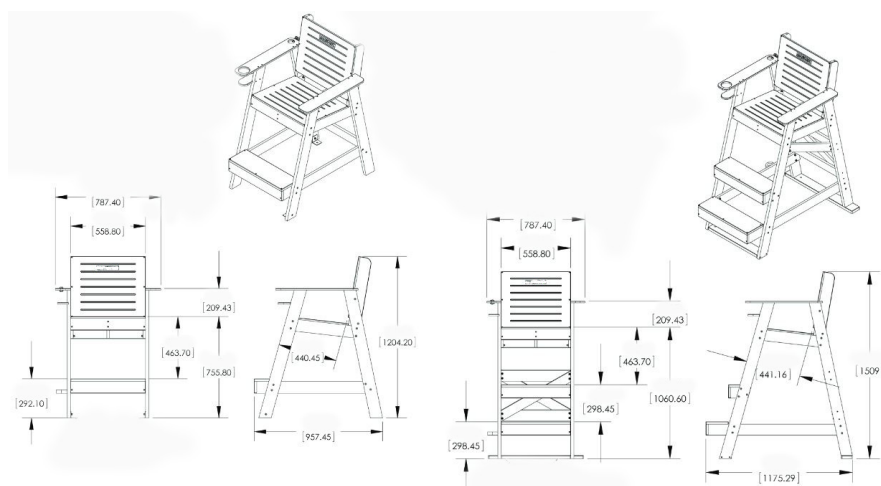

- Surfaces antidérapantes avec marches texturées.
- Matériel en acier inoxydable 316 de qualité marine.
- Porte-parasol et porte-gobelet.
- Kit de roulettes en option pour faciliter le transport.
- Montage simple, prévoir une visseuse et une clé allen.
- Notice de montage fournie.

### • DIMENSIONS (cf. schéma à côté) ET POIDS:

chaise 1 marche : 30kg

chaise 2 marches : 43 kg

Ref.	Désignation
9369	Chaise de surveillance 1 marche
93691	Chaise de surveillance 2 marches